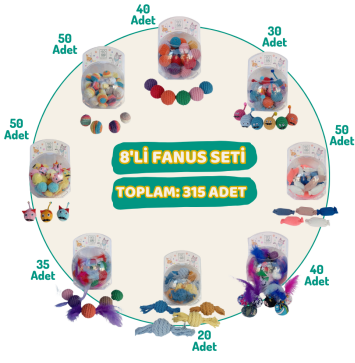

8'li Kedi Fanus Seti

Stok Kodu : SET 1

7,350.00 TL