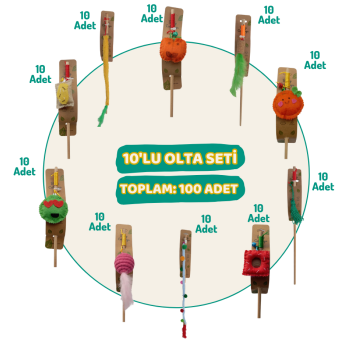

Stok Kodu : SET 2

6,000.00 TL

10'lu Kedi Olta Oyuncak S..

Stok Kodu : SET 4

7,000.00 TL

8'li Köpek Diş İpleri Oyu..

Stok Kodu : SET 5

9,600.00 TL