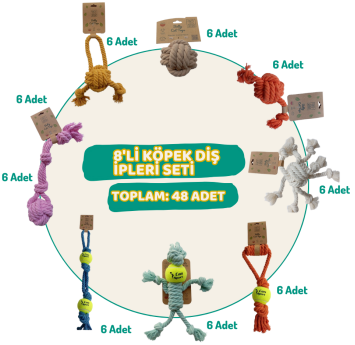

Stok Kodu : SET 2

6,000.00 TL

10'lu Kedi Olta Oyuncak S..

Stok Kodu : SET 4

7,000.00 TL

8'li Köpek Diş İpleri Oyu..

Stok Kodu : SET 5

9,600.00 TL